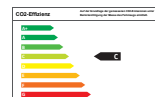

Renault Kangoo Rapid Extra Blue dCi 95

EPH Klima GJR

Fahrzeugdaten

Kilometer	0 km
Farbe	beige
Motor	
Kraftstoff	Diesel
Hubraum	1.461 ccm
Leistung	70 kW (95 PS)
Antrieb	Manuell
Umwelt	
Schadstoffklasse	Euro 6
Effizienzklasse	C
CO2-Emission	131 g/km
Verbrauch, komb.	5 l/100km
Verbrauch, innerorts	5,5 l/100km
Verbrauch, außerorts	4,6 l/100km

Details

Klimaanlage, 1x Fahrersairbag, Zentralverriegelung, Elektr. Fensterheber, ESP, Stoffpolster, Bordcomputer, Einparkhilfe hinten, Euro 6, Traktionskontrolle, Leichtmetallfelgen, ABS, Farbe: Mineral-Beige, 6 Gänge, Freisprecheinrichtung, Außenspiegel elektrisch, MP3 Radio, Servolenkung,